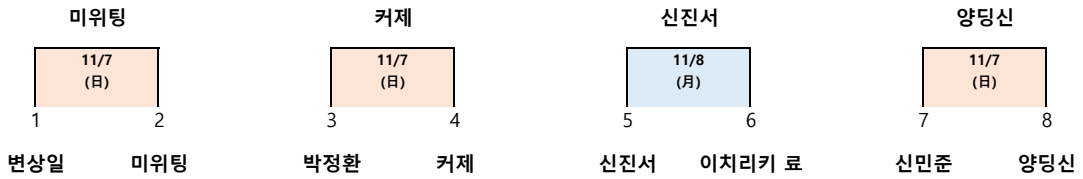

8강

24강, 16강

	미위팅	이치리키 료	커제	신진서	신민준	변상일	양딩신	박정환																
16강	6/1 (火)	6/2 (水)	6/2 (水)	6/1 (火)	6/1 (火)	6/1 (火)	6/2 (水)	6/1 (火)																
	미위팅	천치루이	원성진	타오신란	강동윤	김명훈	김지석	탄샤오																
24강	5/30 (日)	5/31 (月)	5/31 (月)	5/30 (日)	5/30 (日)	5/30 (日)	5/31 (月)	5/30 (日)																
	1 2 A	3 4 B	5 6 C	7 8 D	9 10 E	11 12 F	13 14 G	15 16 H																
	이창석	미위팅	이동훈	홍성지	천치루이	이치리키 료	원성진	취자위안	커제	허영호	타오신란	신진서	강동윤	세얼하오	신민준	김명훈	셰커	변상일	김지석	이아쓰시	양딩신	박진술	탄샤오	박정환
	七	九中	九	九	七臺	九日	九	九日	九中	九	八中	九	九中	九	九	八中	九	九	九	八日	九中	九	九中	九