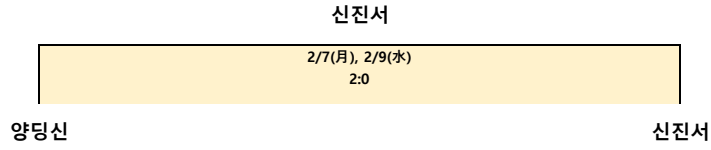

제26회 LG배 조선일보 기왕전 본선 대진표

*대국시간 : 오전 10:00(한국시간)

*제한시간 : 각자 3시간, 초읽기 40초 5회

결승